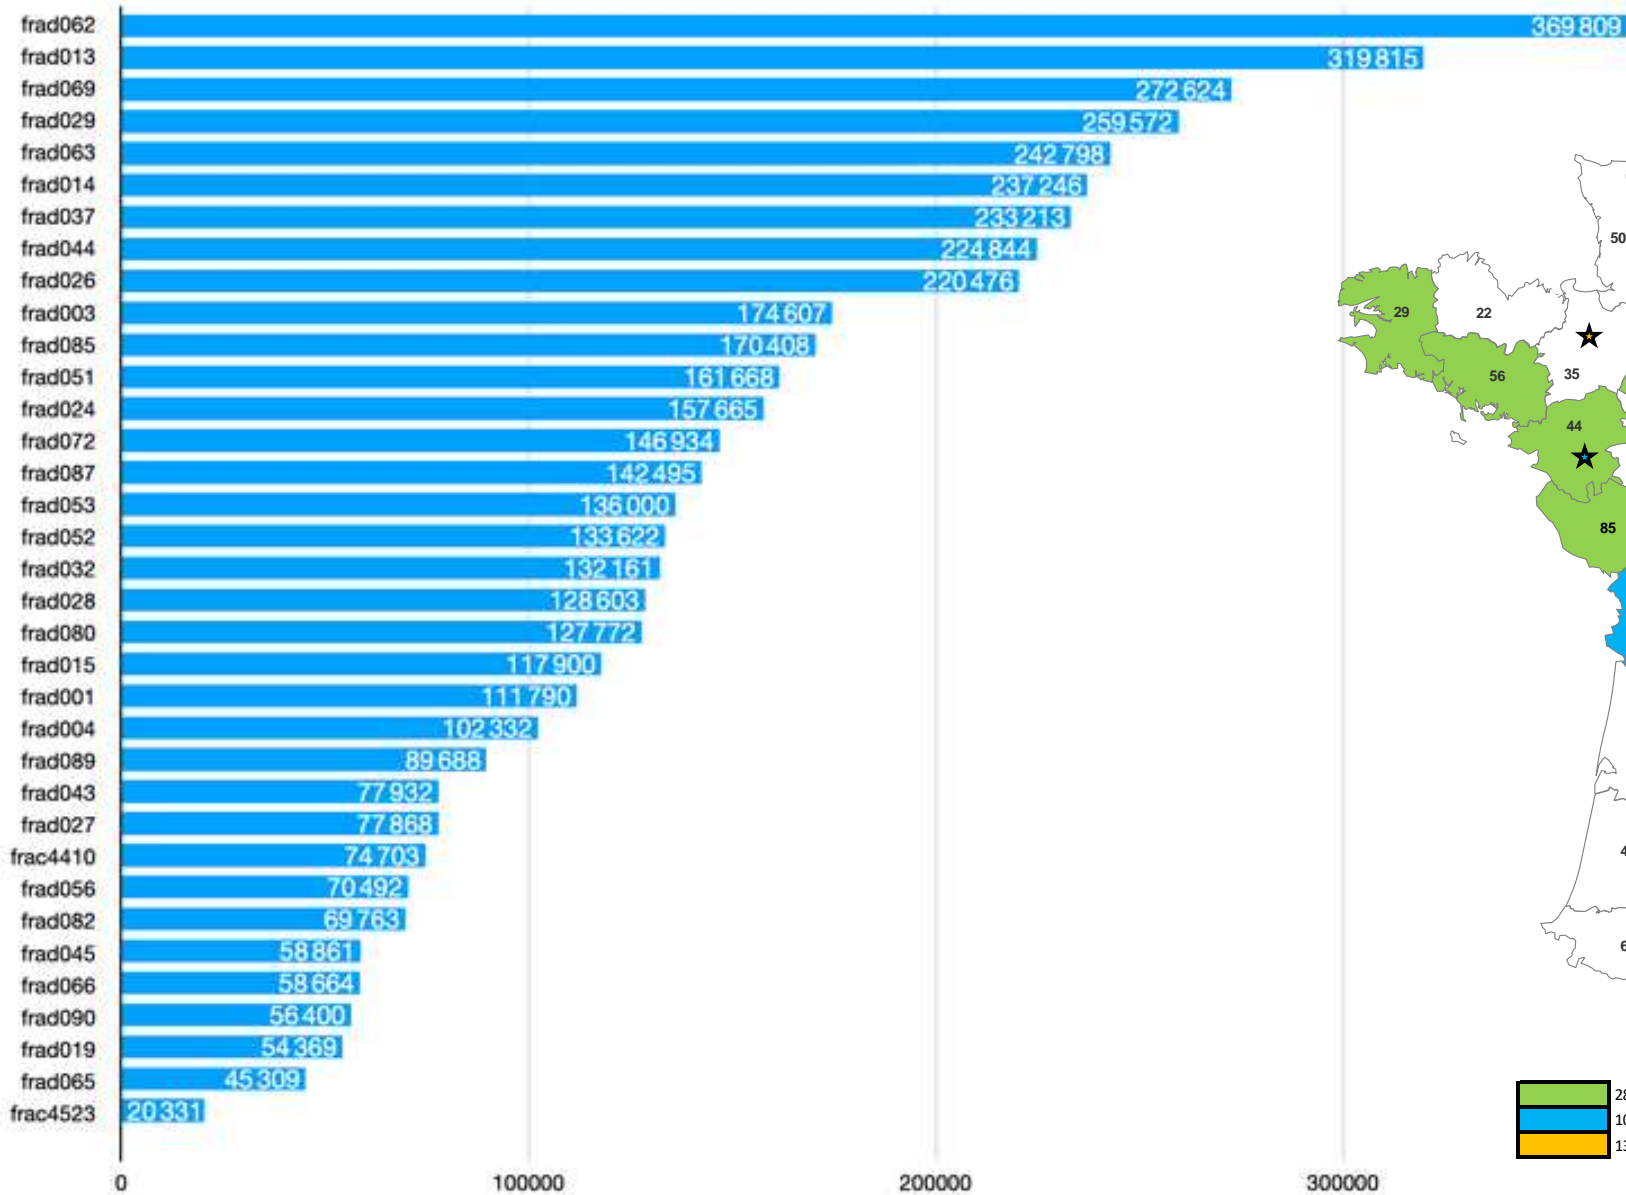

TEKLIA

Christopher Kermorvant
Lionel Kesztenbaum

Journée d'étude Archives Nationales
29/11/2022

Pourquoi SocFace?

- Importance croissante des données micro (individuelles) dans la recherche quantitative en sciences sociales: économie, histoire, sociologie, démographie...
- Progrès considérables dans les technologies de reconnaissance d'écriture manuscrite et de traitement d'images.
- Intérêt accru pour l'appariement/linking: entre les sources, au cours du temps...

**Produire des données
individuelles en masse à
l'échelle nationale**

**Développer les technologies de
traitement de vaste ensemble
de sources historiques**

**Diffuser les informations
obtenues au grand public
comme aux chercheurs**

Collecter et organiser les données

La collecte des images (au 25/11)

Créer des données d'entraînement

NOMS		ANNÉE	LIEU	NATIONALITÉ	SITUATION
DE FAMILLE	PRÉNOMS	de	de	LITTÉ.	PAR RAPPORT
		ANNÉE	NAISSANCE		au chef de ménage
10	Arcoud Jean François	1911	Staud	Français	M
11	Correze Nicolas	1880	Aménil	Américain	M
12	Pivot François	1912	Staud	"	M
13	Pivot Jeanne	1915	d'	"	M
14	Pellou Amélie	1885	d'	"	M
15	Pellou Amélie	1911	d'	"	M
16	Salaminie Victoire	1896	d'	"	M
17	Salaminie Lucie	1916	d'	"	M
18	Salaminie Lévi	1919	d'	"	M
19	Vogel Victoire	1890	d'	"	M
20	Vogel Lévi	1915	d'	"	M
21	Vogel Yves	1910	d'	"	M
22	Quilhou Françoise	1852	d'	"	M
23	Quilhou Marie	1855	d'	"	M
24	Quilhou Alexandrine	1877	d'	"	M
25	Trigaut Yves	1885	d'	"	M
26	Trigaut Victoire	1879	d'	"	M
27	Wollice Sophie	1853	d'	"	M
28	Wollice Marie Anne	1866	d'	"	M
29	Louance Jean	1878	Châteauneuf	"	M