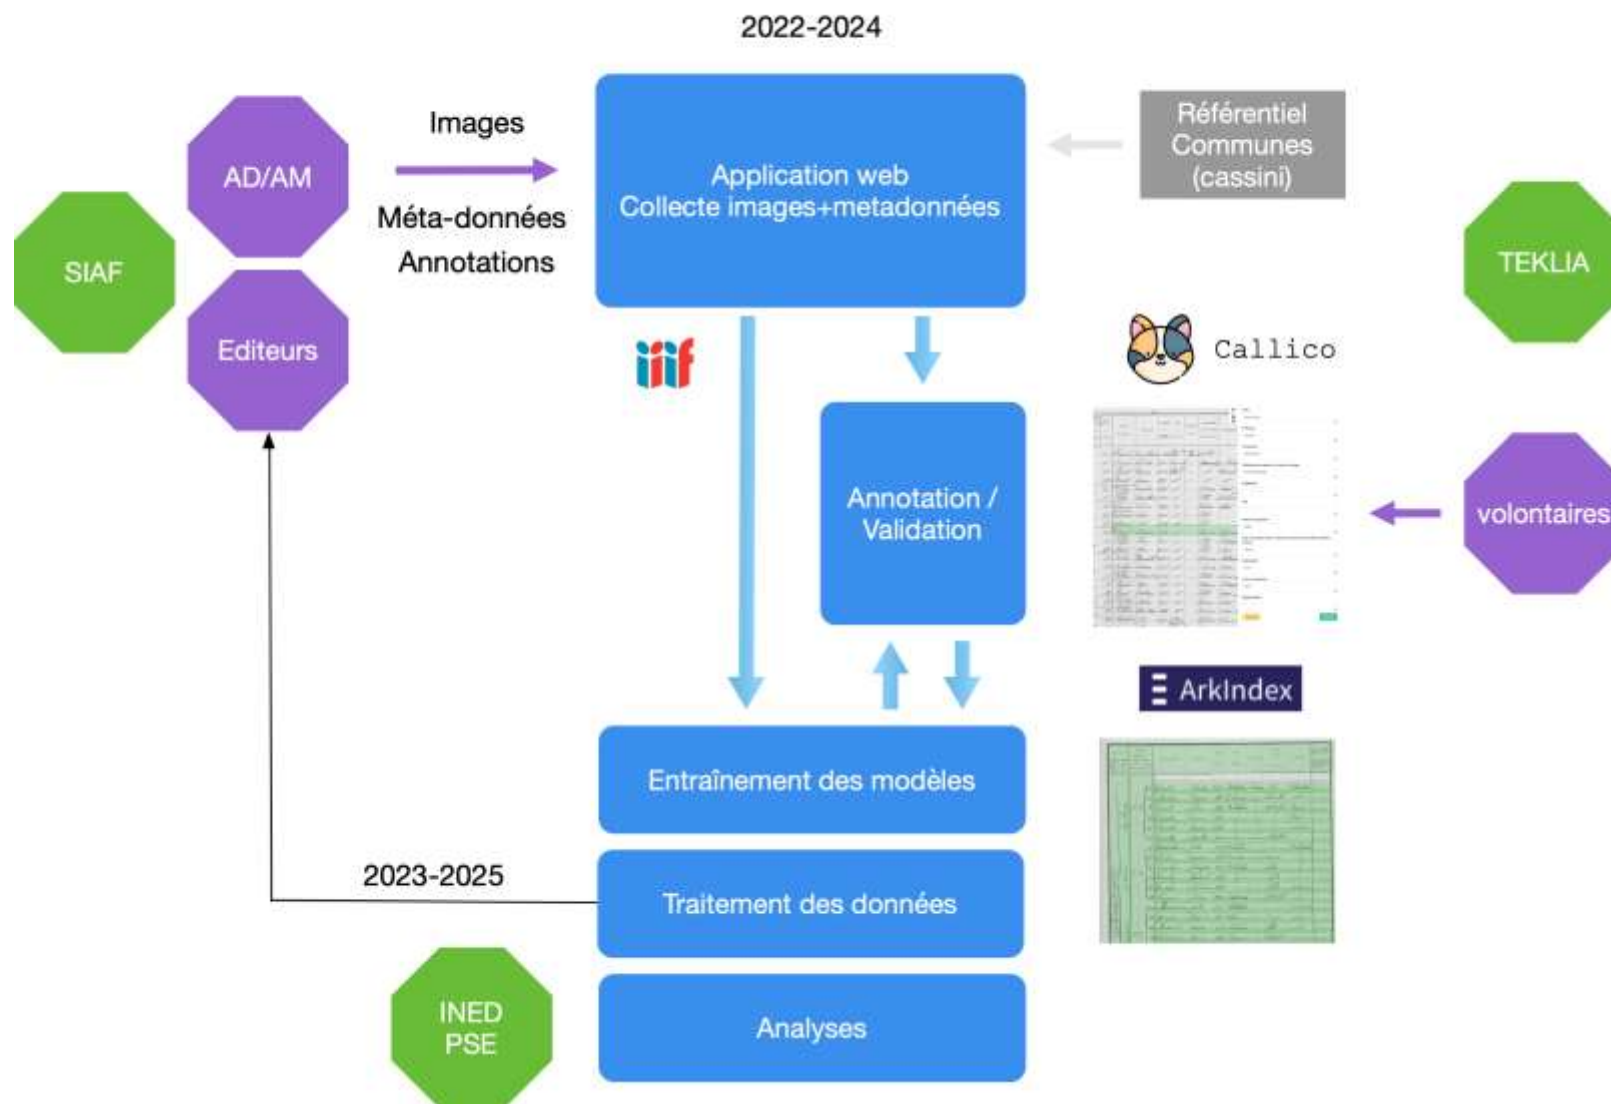

Collecter et organiser les données