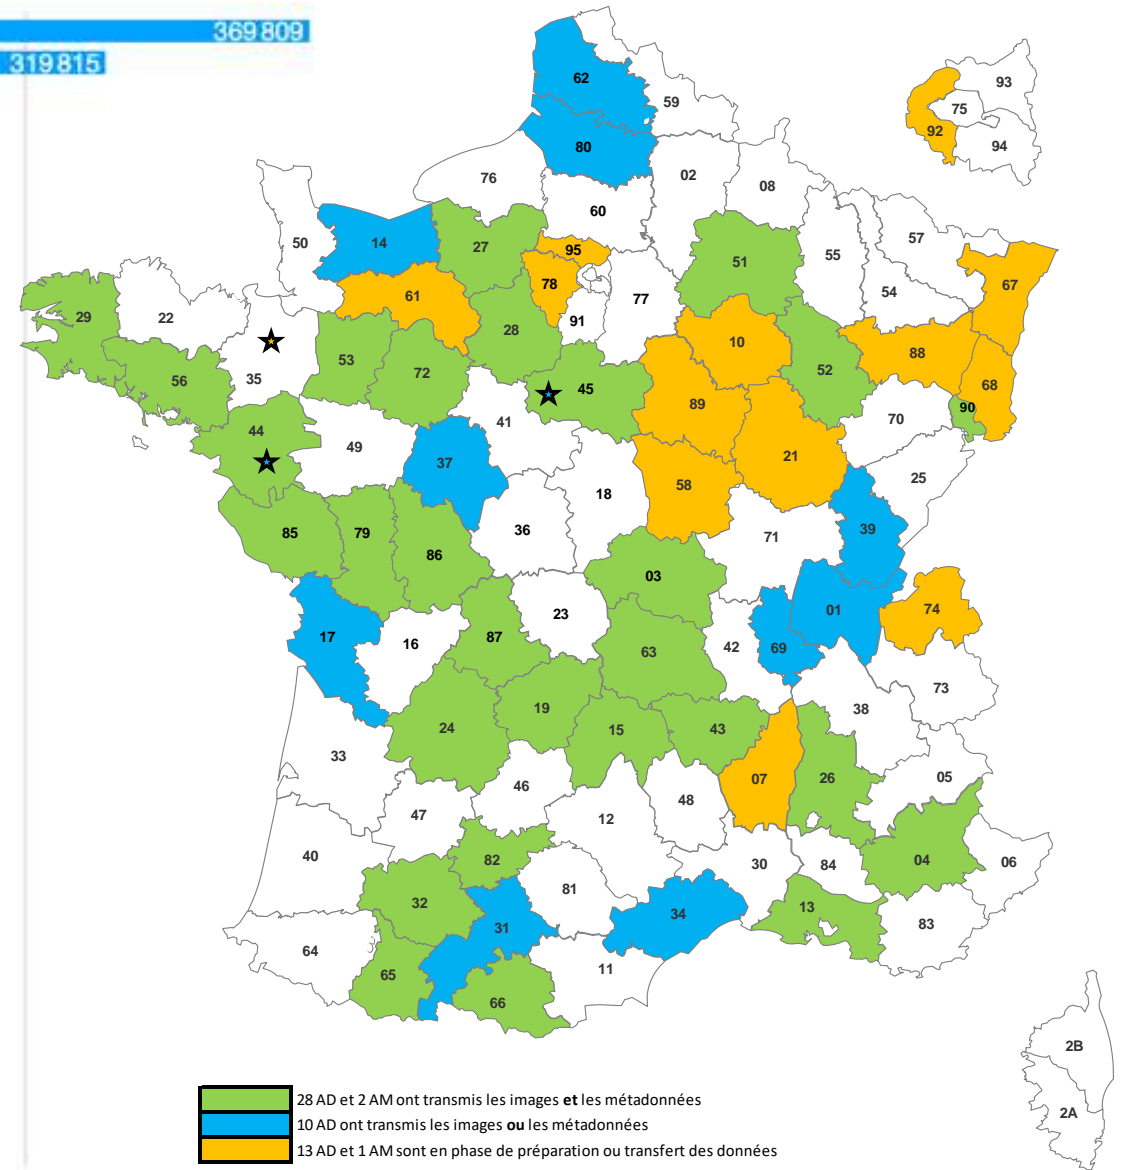

La collecte des images (au 25/11)